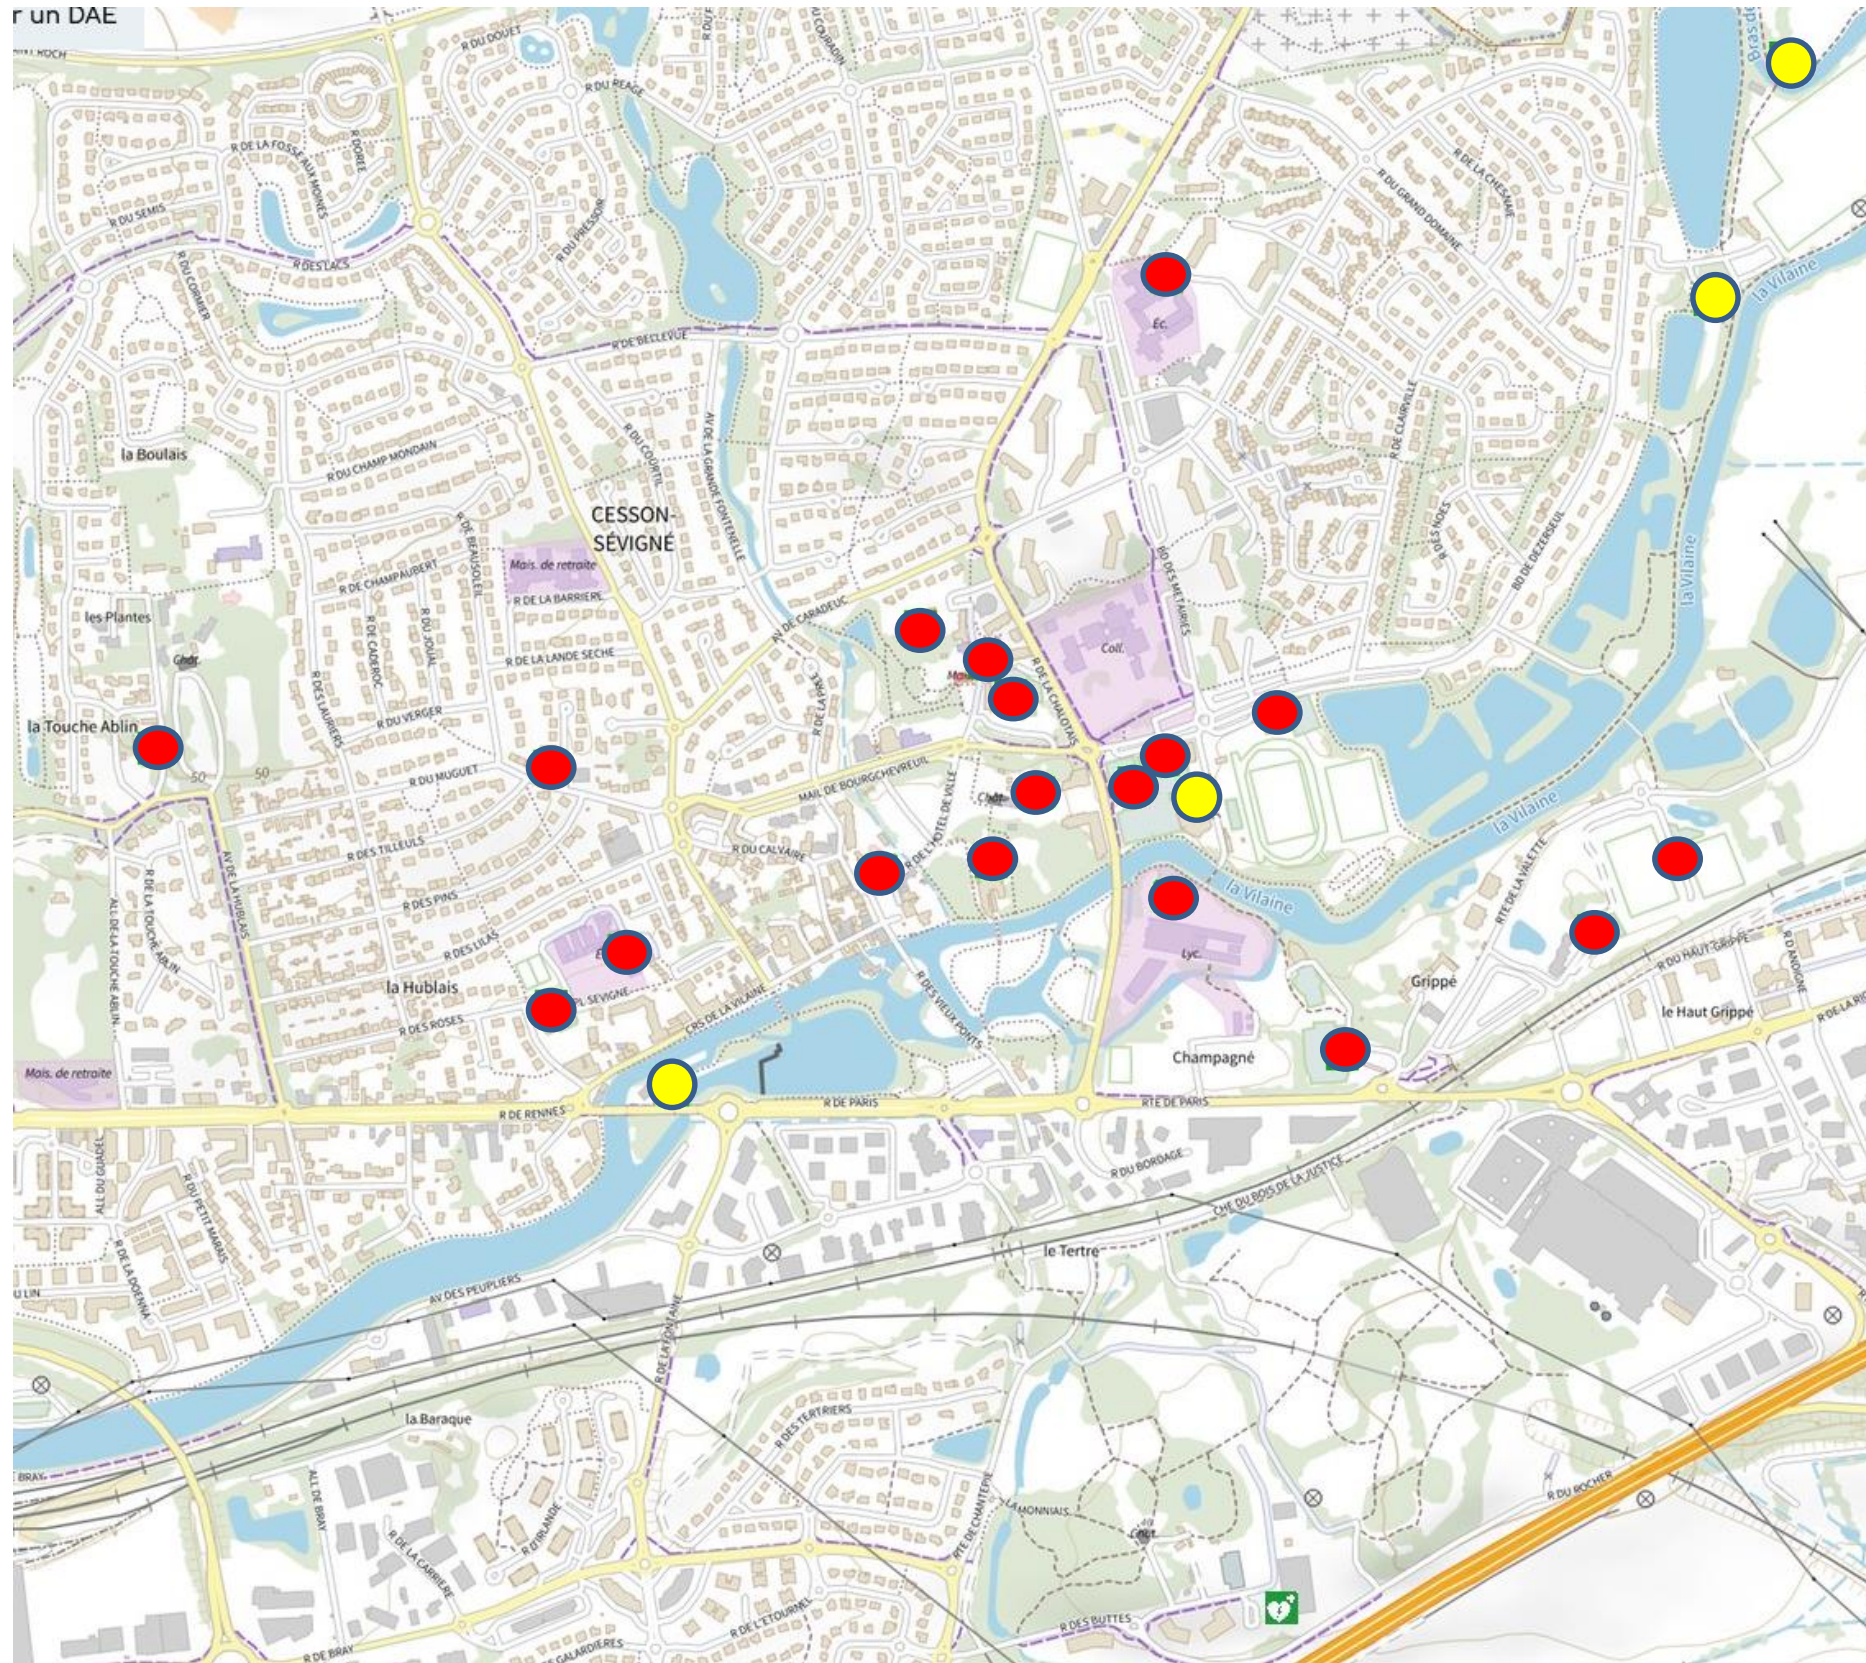

Sites d'implantation de défibrillateurs à Cesson-Sévigné

DAE en extérieur

- Carré Sévigné
- Stade d'eaux vives
- OCC Dézerseul
- Golf

DAE en intérieur

- Ets scolaires Bourgchevreuil et Beausoleil
- Gymnase Beausoleil
- ESB (Espace Sportif Bourgchevreuil)
- Paul Janson
- Halle des sports du lycée Sévigné
- Tennis municipaux
- Palais des sports
- Boulodrome
- Touche ablin Maison des associations
- Résidences Beausoleil
- Résidence d'Automne
- Eglise
- Centre de loisirs
- Cinéma
- Espace citoyen
- Pont des Arts
- Piscine municipale
- Mairie annexe
- Mairie principale
- Centre Technique Municipal
- Stade de la Valette