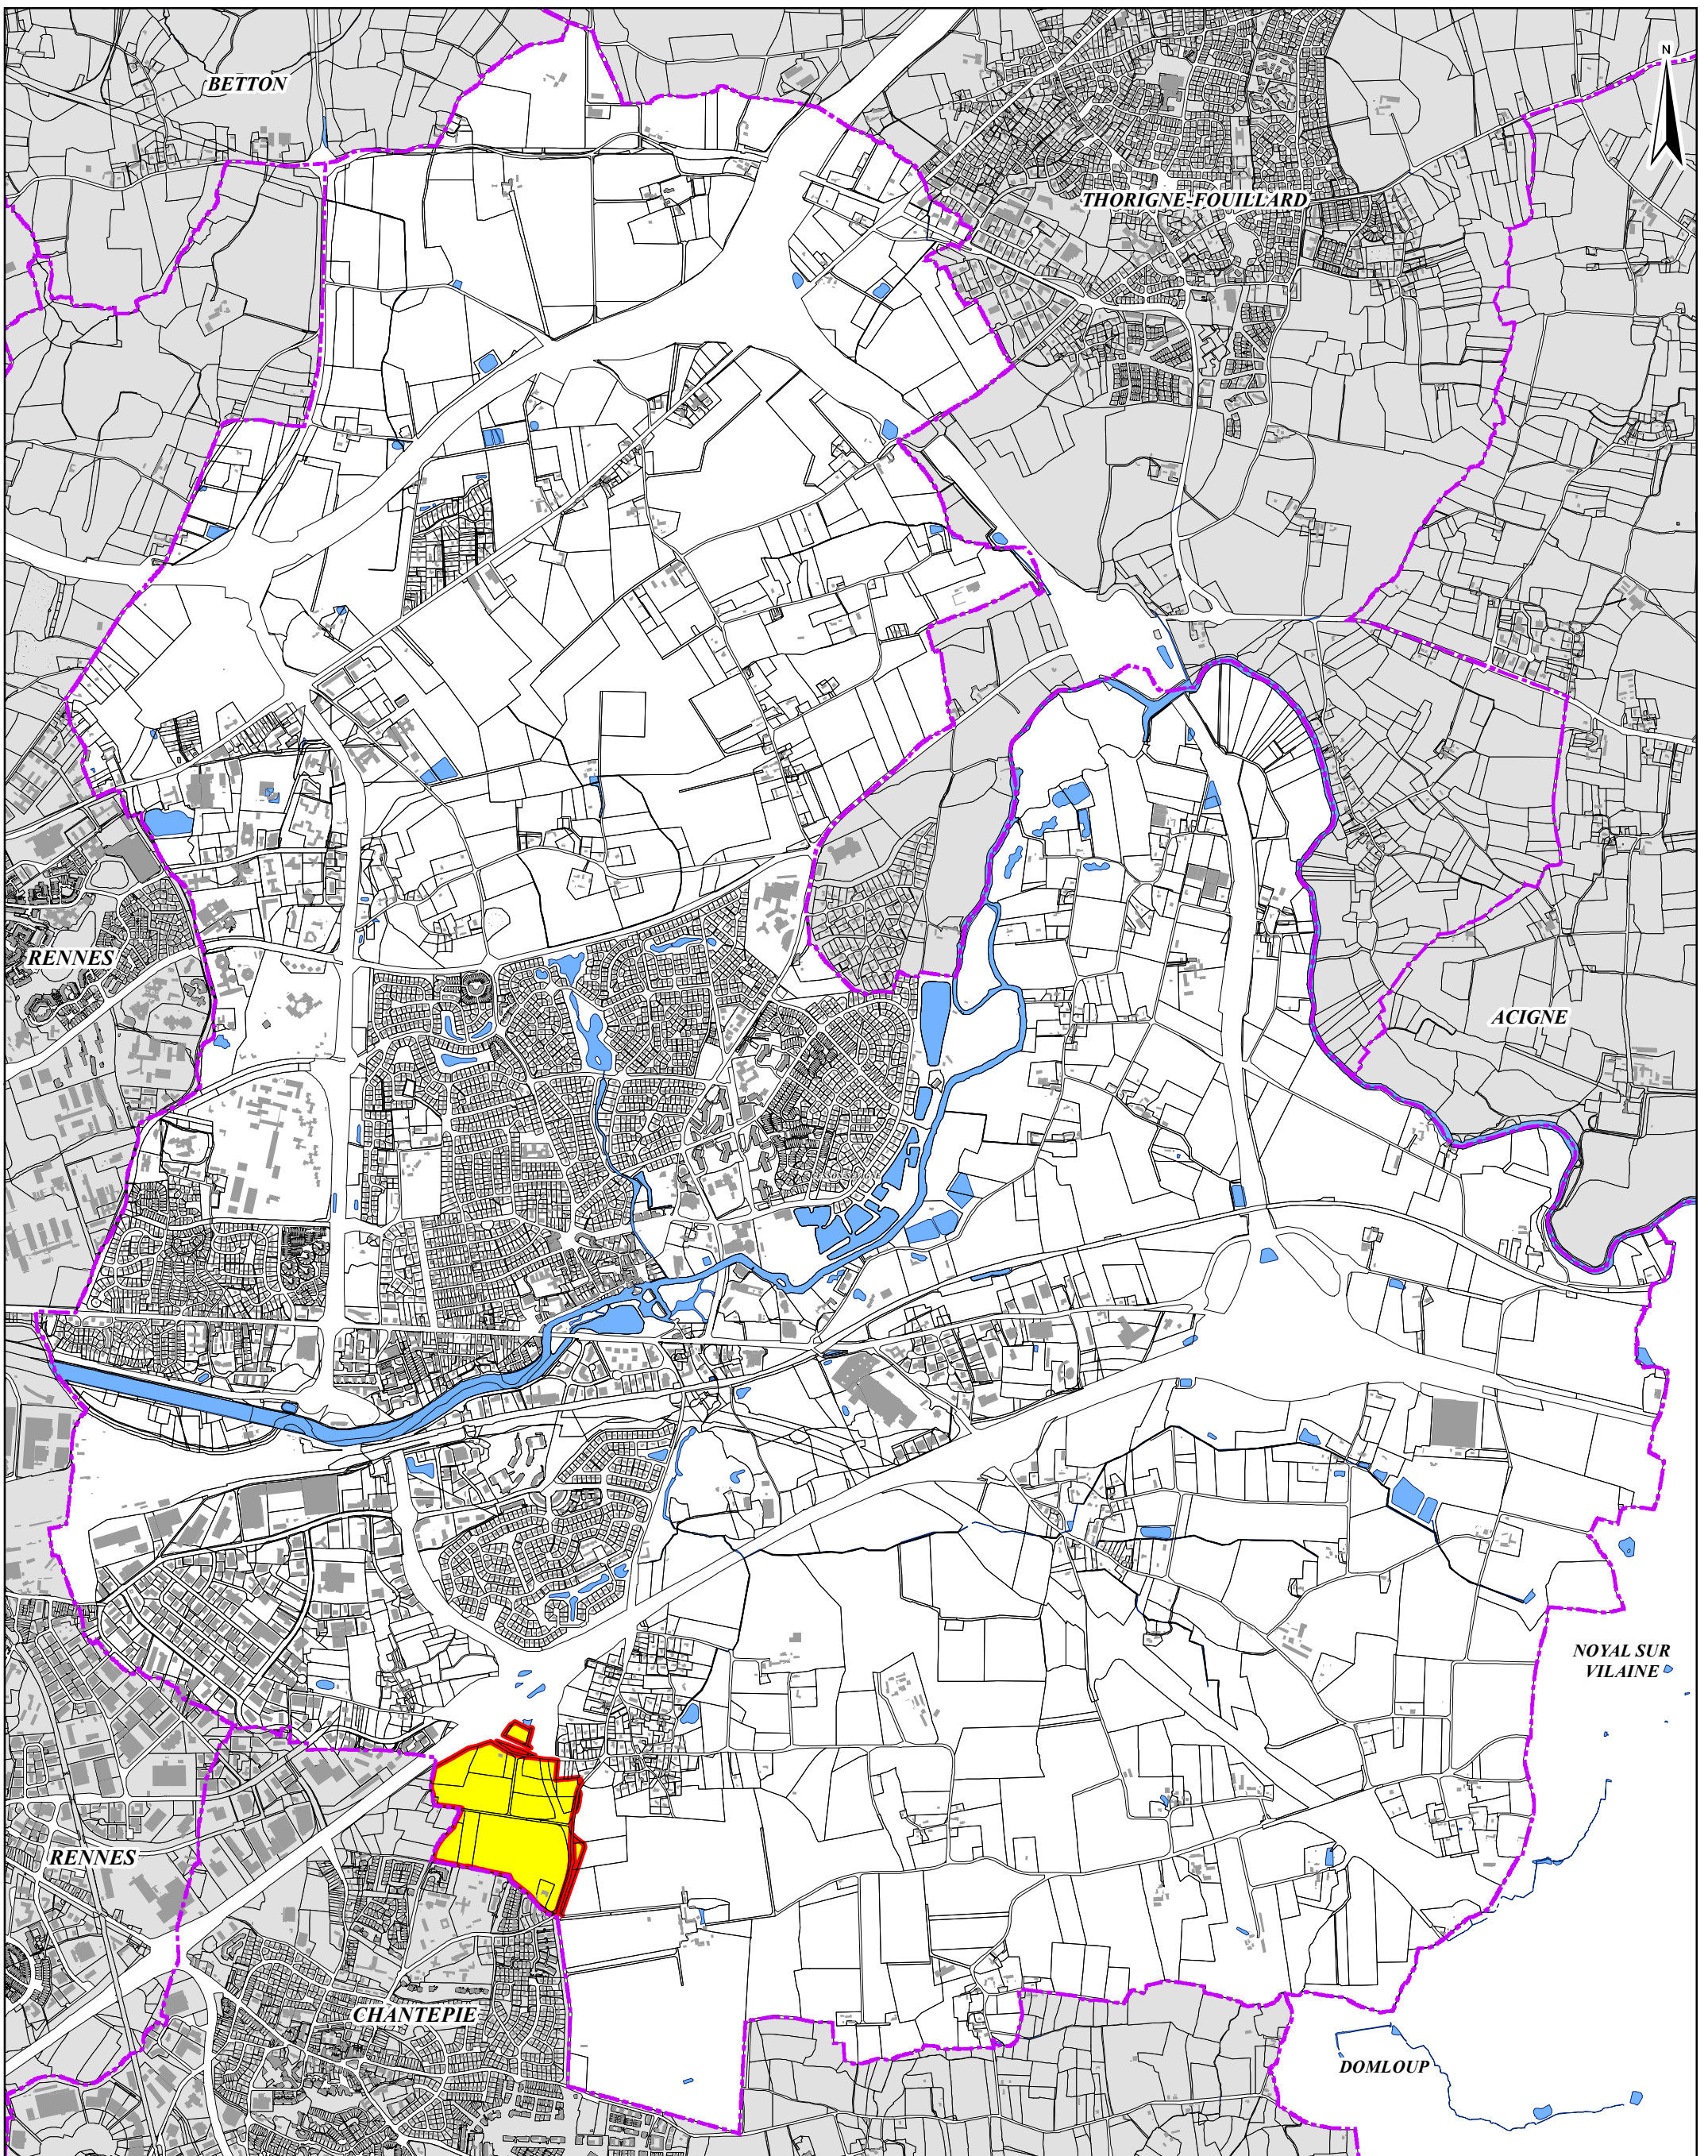

PLAN DE SITUATION DU PROJET DE ZAD DANS LA COMMUNE

----- Limites communales

 ZAD Petite Touche Aury